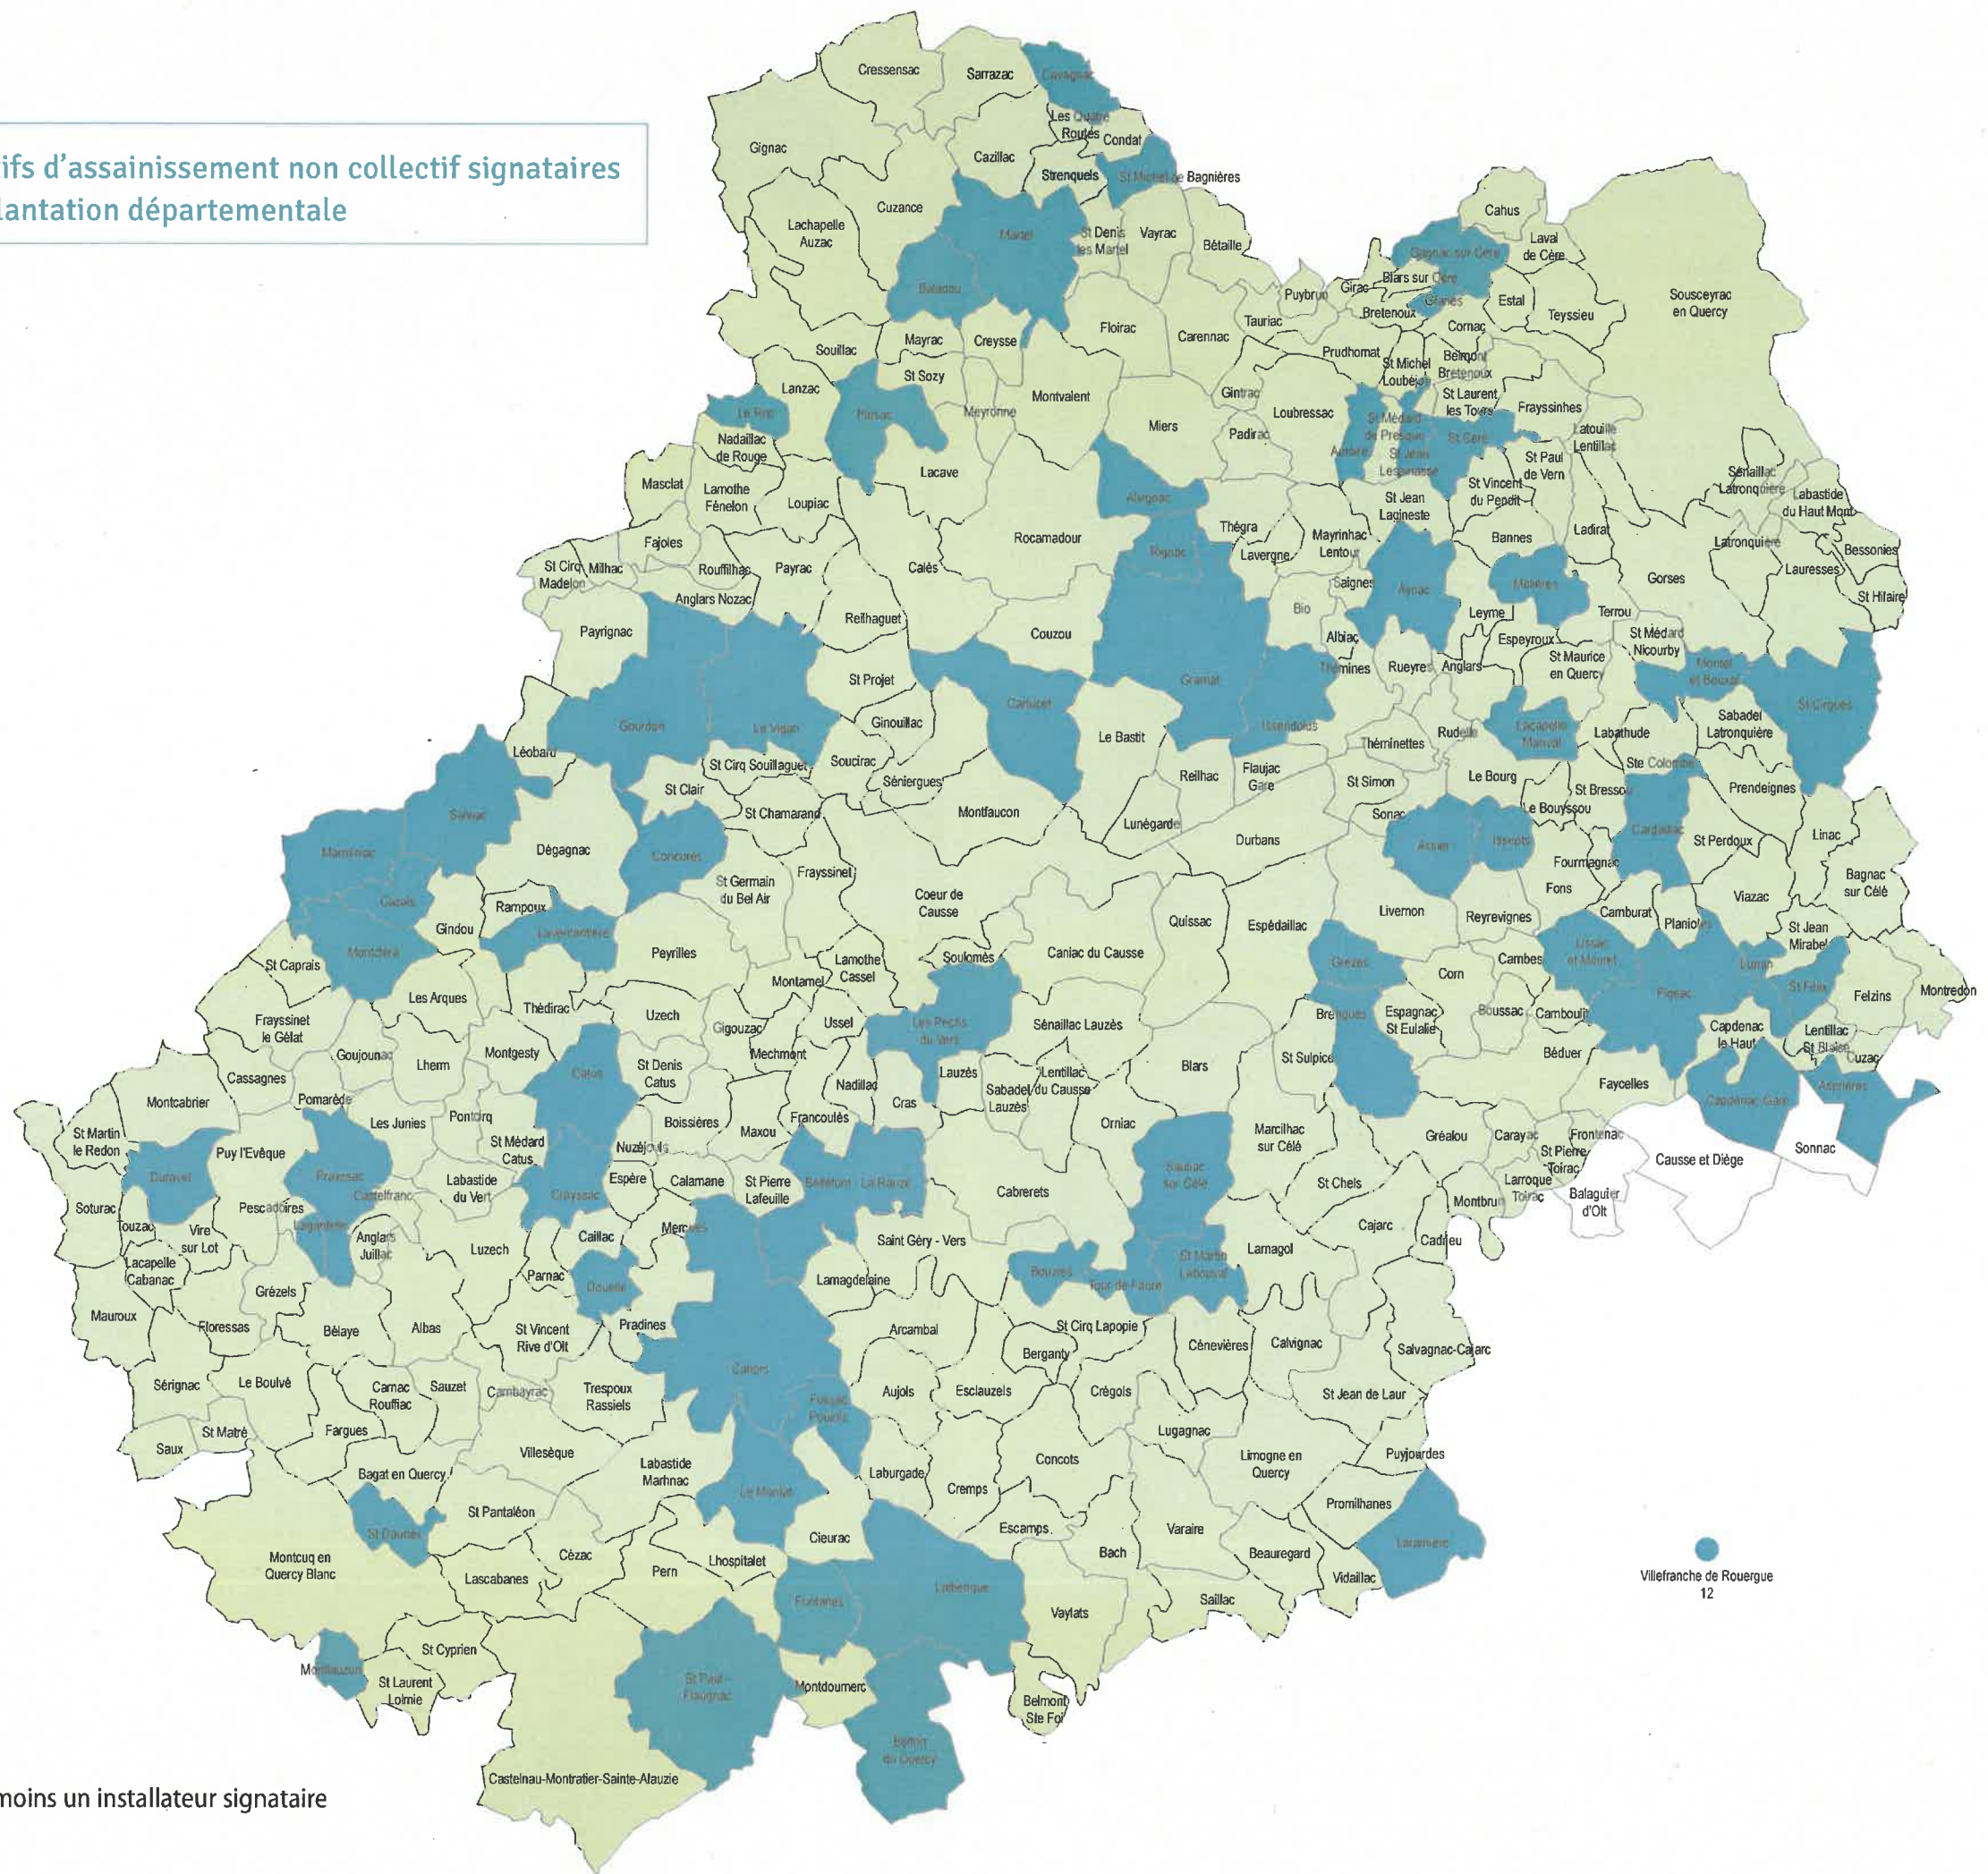

Charte  
départementale  
de l'assainissement  
non collectif

### Liste des installateurs de dispositifs d'assainissement non collectif signataires

Durée de validité du 01/04/2022 au 31/03/2023

Les entreprises citées se sont volontairement engagées à respecter les règles de l'art et à travailler en étroite collaboration avec le Service Public de l'Assainissement Non Collectif (SPANC). Elles possèdent des références récentes de travaux conformes contrôlés par un SPANC, ainsi qu'une assurance de responsabilité décennale en cours de validité.

Installateurs de dispositifs d'assainissement non collectif signataires  
Implantation départementale

■ Commune comptant au moins un installateur signataire

● Villefranche de Rouergue  
12